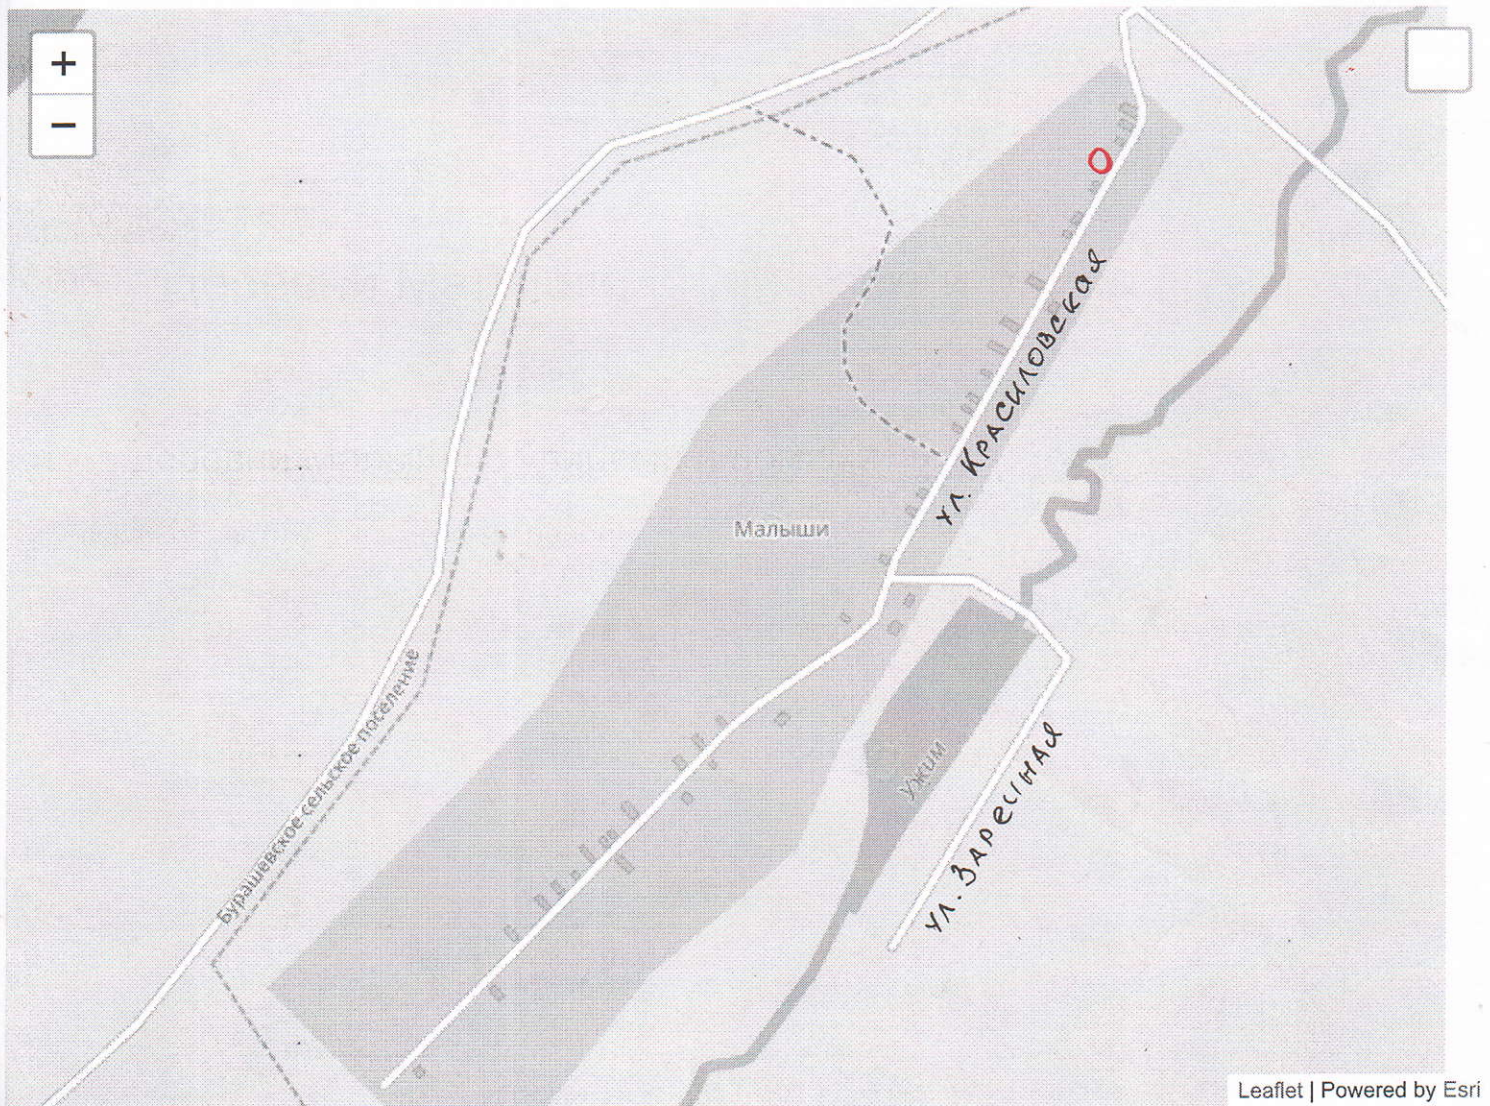

Яндекс

О - площадка ТКО.

© Яндекс Условия использования

100 м

📍 Можно не печатать, установите Яндекс.Карты на телефон

КАРТА РАЗМЕЩЕНИЯ ПЛОЩАДОК ТКО Э.КОКУЕВКА

КАРТА РАЗМЕЩЕНИЯ ПЛОЩАДОК ТКО

Карта деревни Малыши, Кильмезский район

Карта [Google](#) [Yandex](#) [Спутник](#)

Карта деревни Малыши с улицами и домами

Кировская область / [Кильмезский район](#) /

О - площадка ТКО

Яндекс

КАРТА РАЗМЕЩЕНИЯ ПЛОЩАДОК ТКО с. ТАКАШУР

○ - площадка ТКО

© Яндекс Условия использования

— 100 м —

Можно не печатать, установите Яндекс.Карты на телефон