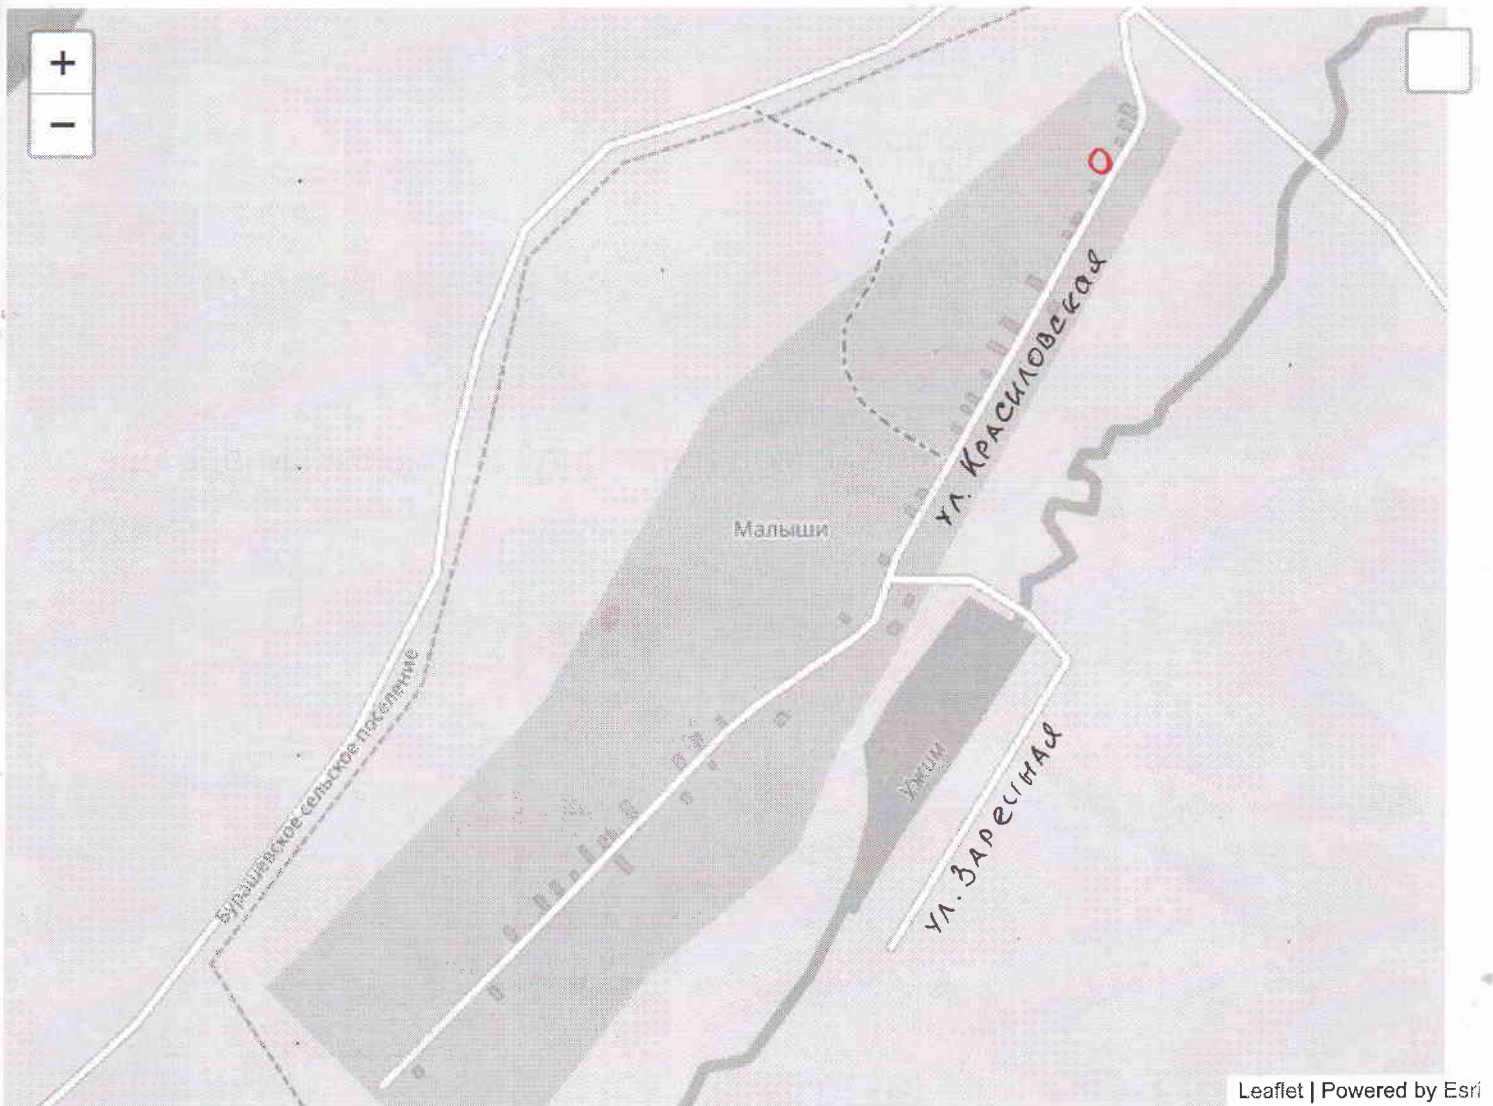

kir.2rus.org
Кировская область

КАРТА РАЗМЕЩЕНИЯ ПЛОЩАДОК ТКО

Карта деревни Дамаскино, Кильмезский район

Карта [Google](#) [Yandex](#) [Спутниковая карта](#)

Карта деревни Дамаскино с улицами и домами

Кировская область / [Кильмезский район](#) /

КАРТА РАЗМЕЩЕНИЯ ПЛОЩАДОК ТКО

Карта деревни Малыши, Кильмезский район

Карта [Google](#) [Yandex](#) [Спутник](#)

Карта деревни Малыши с улицами и домами

[Кировская область](#) / [Кильмезский район](#) /

○ - площадка ТКО

Яндекс

КАРТА РАЗМЕЩЕНИЯ ПЛОЩАДОК ТКО с. ТАКАШУР

○ - площадка ТКО

© Яндекс Условия использования

— 100 м —

Можно не печатать, установите Яндекс.Карты на телефон

Яндекс

100 м