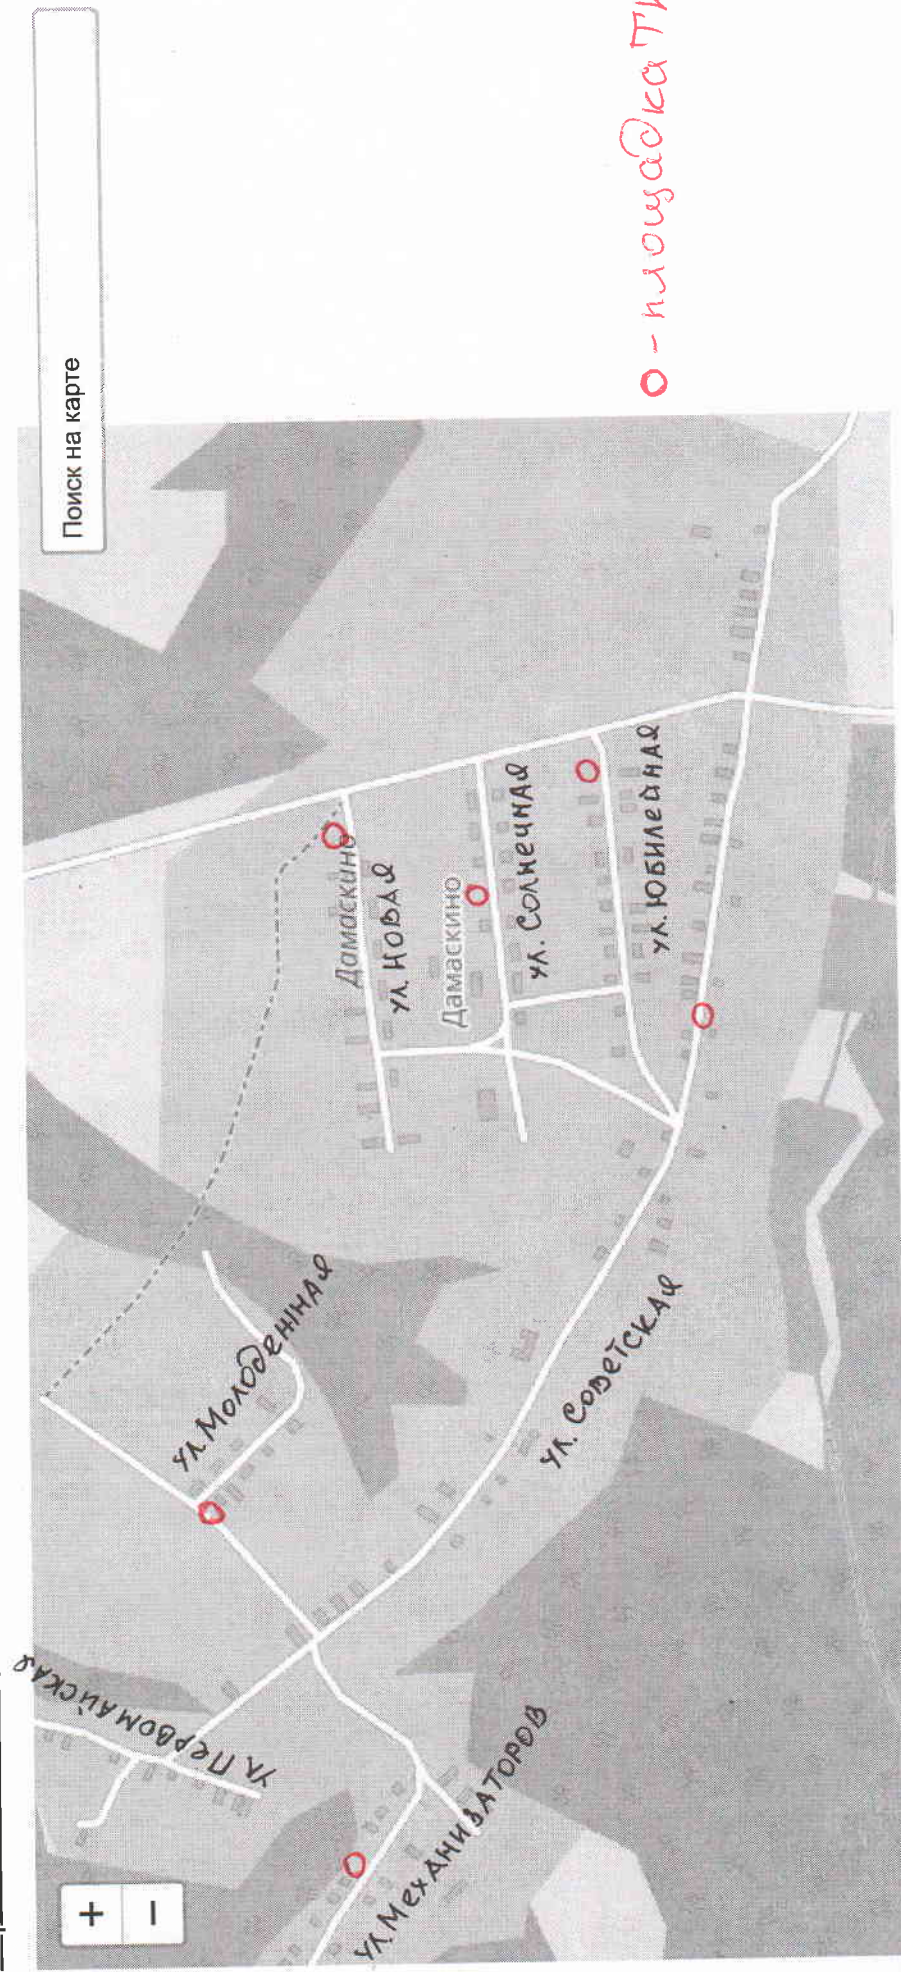

kir.2rus.org
Кировская область

КАРТА РАЗМЕЩЕНИЯ ПЛОЩАДОК ТКО

Карта деревни Дамаскино, Кильмезский район

Карта [Google](#) [Yandex](#) [Спутниковая карта](#)

Карта деревни Дамаскино с улицами и домами

Кировская область / [Кильмезский район](#) /

КАРТА РАЗМЕЩЕНИЯ ПЛОЩАДОК ТКО

Карта деревни Малыши, Кильмезский район

Карта [Google](#) [Yandex](#) [Спутник](#)

Карта деревни Малыши с улицами и домами

[Кировская область](#) / [Кильмезский район](#) /

○ - площадка ТКО

Яндекс

КАРТА РАЗМЕЩЕНИЯ ПЛОЩАДОК ТКО с. ТАКАШУР

○ - площадка ТКО

© Яндекс Условия использования

— 100 м —

Можно не печатать, установите Яндекс.Карты на телефон

Яндекс

100 м

© Яндекс Условия использования

О - площадка ТКО.

📱 Можно не печатать, установите Яндекс.Карты на телефон

КАРТА РАЗМЕЩЕНИЯ ПЛОЩАДОК ТКО Э.КОКУЕВКА